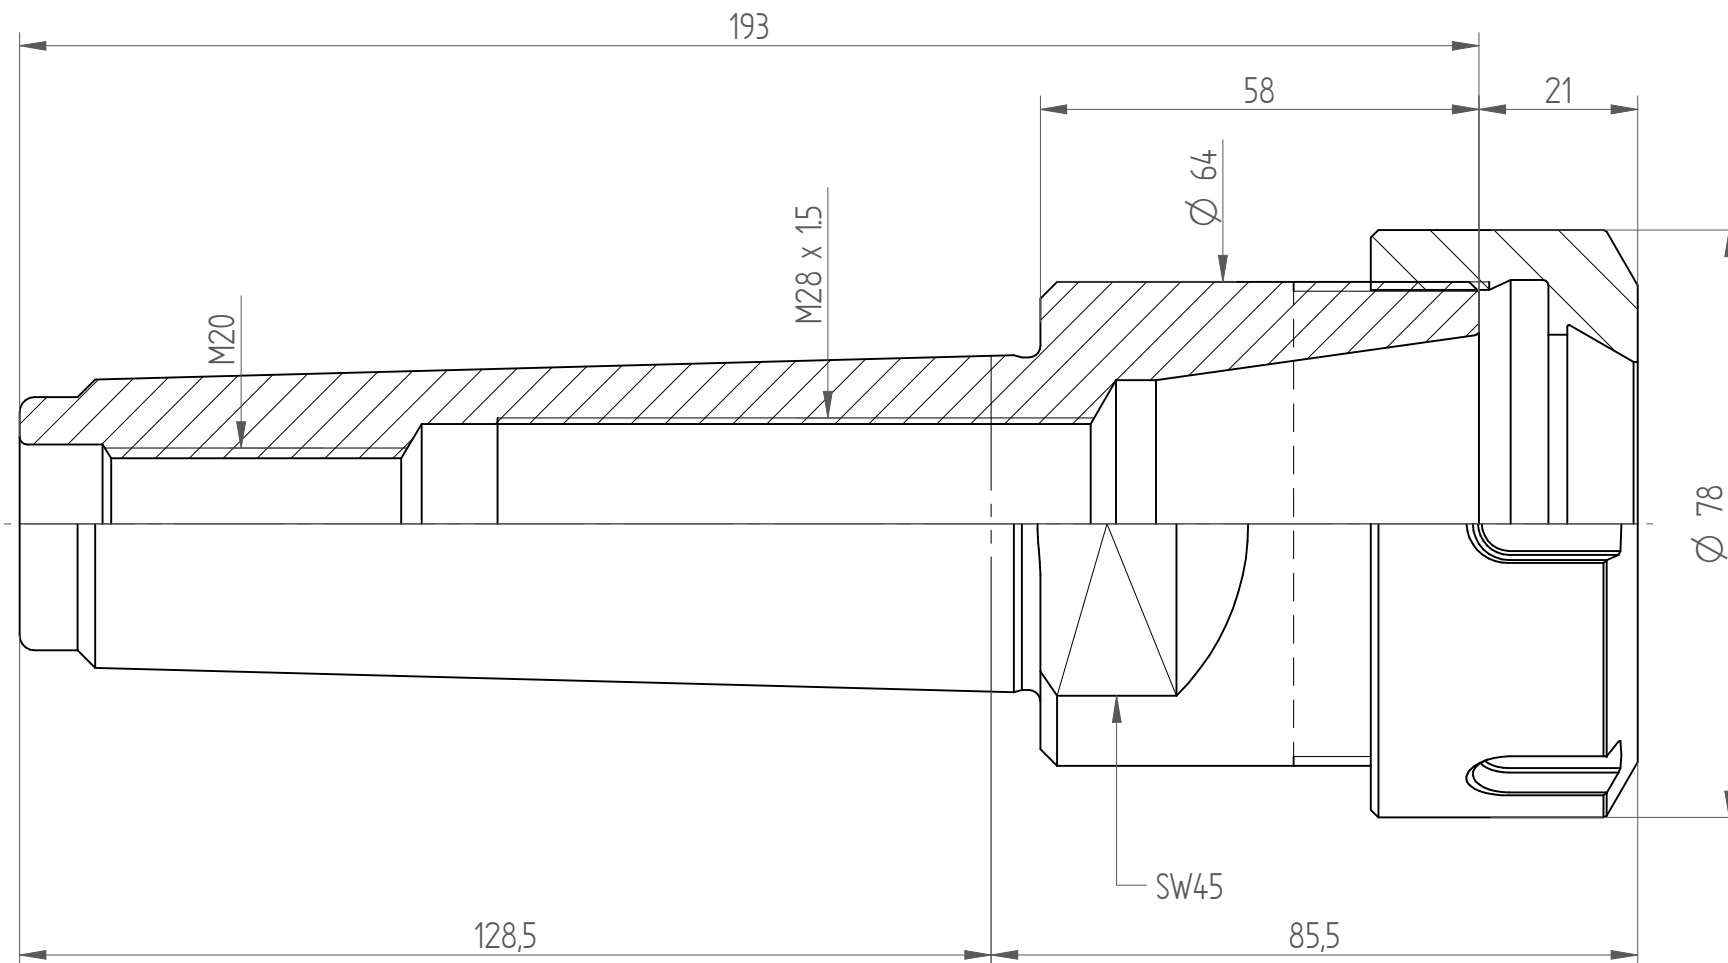

Swiss
Precision
Tools

REGO-FIX®

REGO-FIX AG
Obermattweg 60
4456 Tenniken / Switzerland

Phone +41 61 976 14 66
Fax +41 61 976 14 14
www.rego-fix.com

This is a non-controlled copy. All information given herein is subject to change without notice

The information given herein has been carefully checked and is believed to be correct. REGO-FIX, however, assumes no responsibility or liability for any errors, inaccuracies or omissions that may appear in this drawing

This document is subject to copyright laws. No part of this document may be reproduced or transmitted in any form or any means, electronic or mechanic, for any purpose, without the express written permission of REGO-FIX

Type : MK5_ER50x086
Part No. : 270515900
Date : 17.02.2015
Scale : 1:1